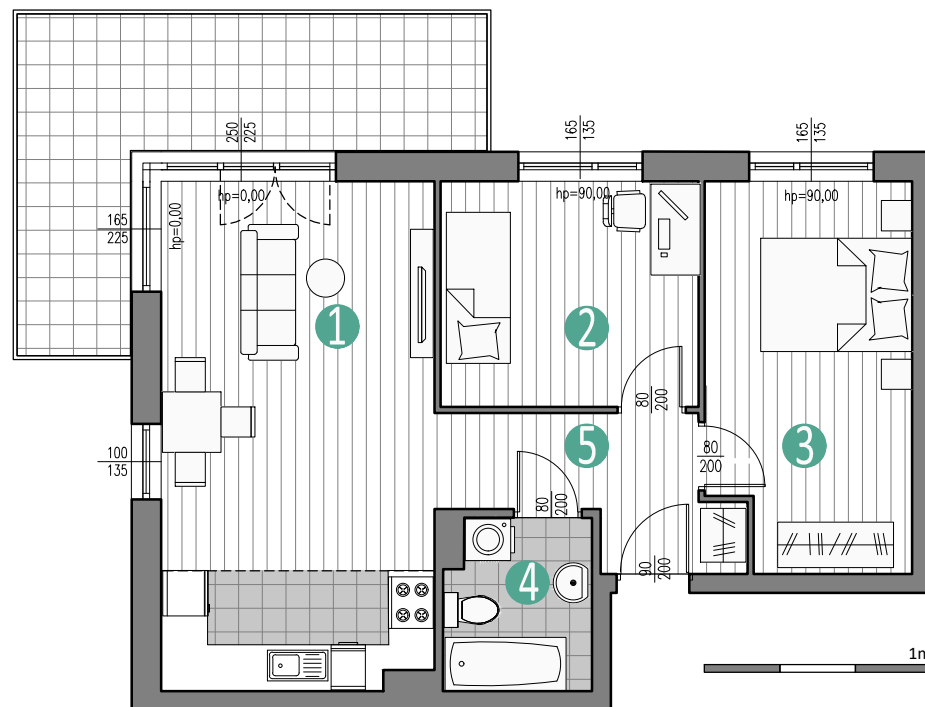

MIESZKANIE 0.4 /PARTER/ POWIERZCHNIA 57,44 m²

PORT JASTARNIA

ŁÓDŹ, UL. JASTARNIA 24

BUDYNEK 05

1.	SALON Z ANEKSEM	23,84 m ²
2.	SYPIALNIA 1	10,00 m ²
3.	SYPIALNIA 2	13,39 m ²
4.	ŁAZIENKA	4,19 m ²
5.	KOMUNIKACJA	6,02 m ²

POWIERZCHNIA

57,44 m²

TARAS

15,20 m²

OGRÓDEK

m²

Uwaga! Rzut i powierzchnia apartamentu w dalszym etapie projektowania może ulec zmianie w granicach +/- 2%. Na wszelkie zmiany należy uzyskać zgodę projektanta. Nie dopuszcza się zmian elewacji budynku. Nie dopuszcza się wkuwania podejść instalacyjnych w ściany międzylokalowe.