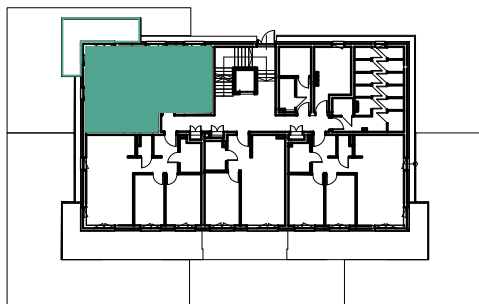

MIESZKANIE 0.4 /PARTER/ POWIERZCHNIA 57,44 m²

PORT JASTARNIA

ŁÓDŹ, UL. JASTARNIA 24

BUDYNEK 05

1.	SALON Z ANEKSEM	23,84 m ²
2.	SYPIALNIA 1	10,00 m ²
3.	SYPIALNIA 2	13,39 m ²
4.	ŁAZIENKA	4,19 m ²
5.	KOMUNIKACJA	6,02 m ²

POWIERZCHNIA

57,44 m²

TARAS

15,20 m²

OGRÓDEK

m²

Uwaga! Rzut i powierzchnia apartamentu w dalszym etapie projektowania może ulec zmianie w granicach +/- 2%. Na wszelkie zmiany należy uzyskać zgodę projektanta. Nie dopuszcza się zmian elewacji budynku. Nie dopuszcza się wkuwania podejść instalacyjnych w ściany międzylokalowe.